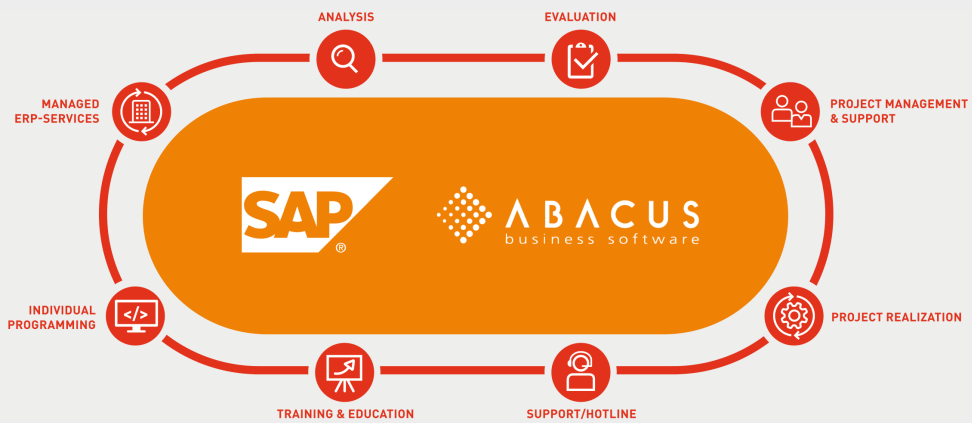

SOLUZIONI E SERVIZI ERP

SERVIZI COMPLETI PER SOLUZIONI ERP DI SUCCESSO

La missione di MTF è aiutare i clienti a migliorare in modo costante i propri processi aziendali. E poiché l'azienda svizzera offre diverse soluzioni ERP, il processo di consulenza inizia dalla valutazione del sistema, prima ancora che dalla sua implementazione.

SERVIZI ERP DALLA A ALLA Z

I servizi ERP di MTF iniziano con l'analisi delle richieste specifiche del cliente. Gli specialisti ERP dell'azienda cercano assieme a voi la soluzione ideale, che nella sua versione standard copra già buona parte delle richieste avanzate (settoriali). Il team MTF di sviluppatori è a vostra disposizione per implementare esigenze specifiche, oltre che per la personalizzazione e per lo sviluppo di soluzioni individuali.

OFFERTA COMPLETA

ANALISI DELLE SOLUZIONI ERP ESISTENTI

I consulenti di MTF verificano se la soluzione ERP in uso risponde ancora alle vostre esigenze.

SUPPORTO ALLA VALUTAZIONE DI SOLUZIONI ERP

MTF esamina assieme a voi le vostre esigenze di ERP e redige un capitolato.

DIREZIONE E SUPPORTO PROFESSIONALI AI PROGETTI

I project manager di MTF accompagnano e sostengono i vostri collaboratori durante il progetto per introdurre in modo puntuale la soluzione ERP.

REALIZZAZIONE DEL PROGETTO