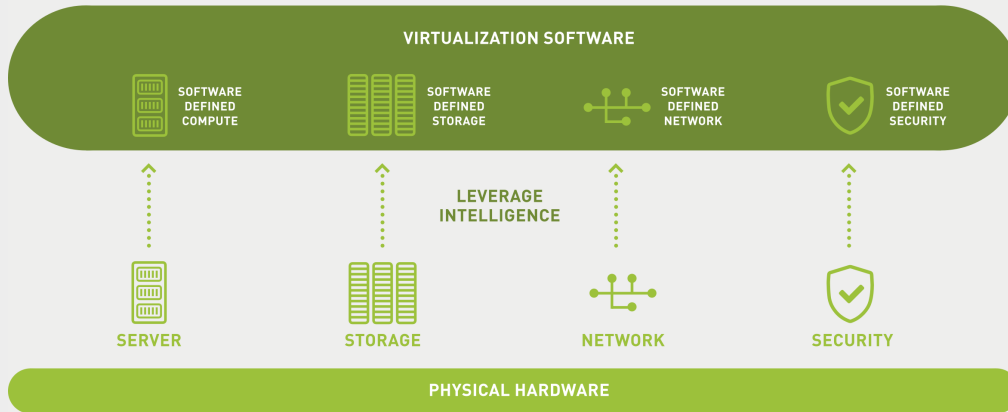

VIRTUALISATION

RENDRE VOTRE IT ULTRAPERFORMANTE PAR LA VIRTUALISATION

La virtualisation améliore l'efficacité et la disponibilité et permet de réduire les coûts par l'effet de regroupement. Pour vous donner un avantage compétitif décisif, nous optimisons votre TI infrastructure existante par virtualisation des serveurs, du stockage, des clients ou encore des applications et développons avec vous un centre de données moderne.

VIRTUALISATION AU CENTRE DE DONNÉES DÉFINI PAR LOGICIEL

La virtualisation au Centre de données défini par logiciel découple les logiciels tels qu'un système d'exploitation ou de stockage, par exemple, du matériel nécessaire au fonctionnement du système.

- Virtualisation du bureau
- Infrastructure de bureau virtuel (Virtual Desktop Infrastructure, VDI)
- Virtualisation des clients
- Virtualisation de l'utilisateur

CENTRE DE DONNÉES DÉFINI PAR LOGICIEL

Tout sous un même toit: la virtualisation continue peut être étendue à une couche d'abstraction supplémentaire qui permet de commander, de contrôler, de provisionner et d'automatiser toute l'infrastructure. Un Centre de données défini par logiciel (Software Defined Datacenter, SDDC) donne même à des infrastructures séparées géographiquement l'accès aux ressources techniques d'un centre de calcul ultramoderne.

- Virtualisation de l'utilisation
- Virtualisation des applications
- Logiciels par paquets

[EN SAVOIR PLUS](#)

LA VIRTUALISATION, UNE TECHNOLOGIE CLOUD

MTF mise sur la virtualisation continue dans ses propres centres de données définis par logiciel, où les serveurs, clients et réseaux, le stockage et la sécurité sont virtualisés et fonctionnent en confinement.