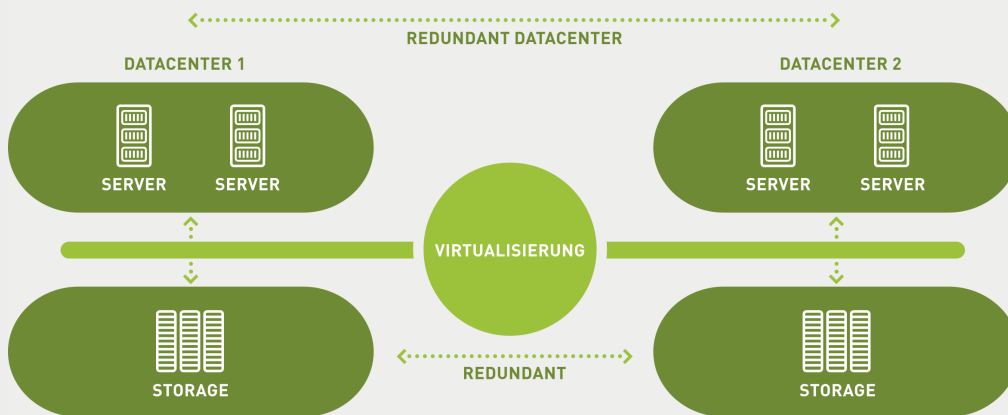

SERVEURS & STOCKAGE

LA QUANTITÉ DE DONNÉES PEUT EXPLOSER SANS INCIDENCE GRAVE SUR LES COÛTS

Plus les techniques évoluent, plus les flux de données numériques à stocker et à administrer par votre entreprise deviennent gigantesques. Pour être efficace, une infrastructure IT doit donc non seulement avoir une disponibilité maximale, mais aussi pouvoir réagir de manière flexible et échelonnée à de nouveaux besoins.

ARCHITECTURE REDONDANTE DES SERVEURS ET DU STOCKAGE

Les architectes d'infrastructure de MTF vous proposent des concepts de serveurs et de stockage sur mesure pour toutes les tailles et exigences de votre centre de calcul. Nous sommes à votre service, avec des stratégies modernes qui standardisent et simplifient nettement le fonctionnement de votre entreprise tout réduisant durablement vos coûts.

UN ÉVENTAIL COMPLET DE PRESTATIONS

CONSEIL ARCHITECTURAL

MTF est de bon conseil: nos spécialistes possèdent une longue expérience dans la création de stratégies globales et de solutions durables pour des centres de calcul modernes.

- Un conseil stratégique basé sur les technologies de centre de calcul les plus récentes
- Design et implémentation d'un centre de données défini par logiciel (SDDC)
- Regroupement des serveurs, du stockage, du réseau et de la sécurité sous une entité commune