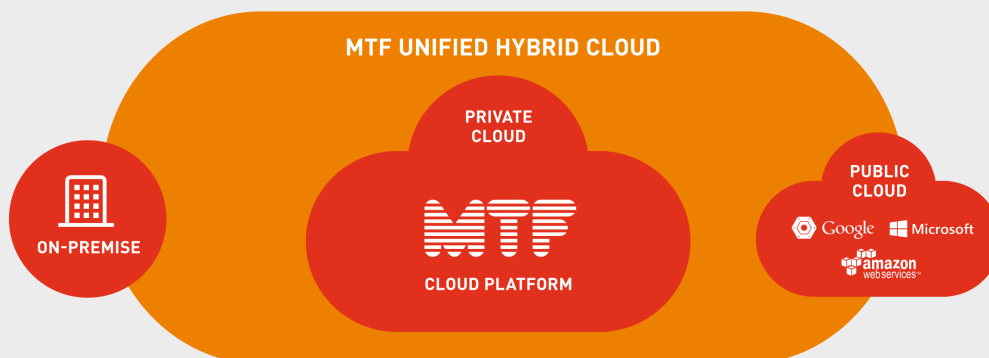

## SERVICE IT COMPLET DANS LE CLOUD

---

Confiez-nous votre IT. Nous reconstruisons votre infrastructure dans notre centre de données et vous accédez par le cloud à toutes les fonctions dans leur intégralité, sans devoir renoncer à aucun de vos outils habituels. Nos Managed Cloud Services gèrent votre infrastructure, vos systèmes d'exploitation, vos applications et vos ressources. Et grâce à notre support intégral de qualité, vous utilisez vos ressources IT un peu comme vous consommez du courant.

## VOS AVANTAGES

---

- ✔ L'IT «ZÉRO SOUCI» – VOUS CONSOMMEZ CE DONT VOUS AVEZ BESOIN
- ✔ EXTERNALISATION COMPLÈTE DE VOTRE IT
- ✔ LE MTF CLOUD CENTER FAIT PARTIE DU TOP 5 DES FOURNISSEURS EN CH
- ✔ UN SERVICE ASSURÉ PARTOUT EN SUISSE PAR 13 SUCCURSALES
- ✔ INDÉPENDANT DU FOURNISSEUR CLOUD
- ✔ SOUTIEN DE TOUTES LES APPLICATIONS SECTORIELLES

# L'IT «ZÉRO SOUCI» AVEC MANAGED CLOUD SERVICES

Les Managed Cloud Services de MTF offrent un service complet pour environnements cloud publics, hybrides et privés. Le Cloud Service de MTF assure une intégration parfaite et mutuellement indépendante des fabricants et des fournisseurs cloud.