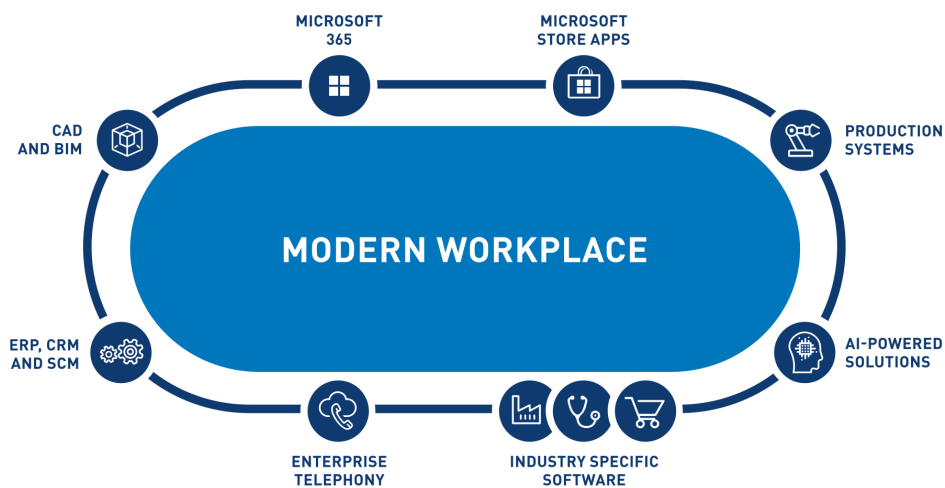

CLOUD PC

LE PC DU NUAGE

Avec le PC en nuage de MTF, l'utilisation hybride du poste de travail personnel est possible à tout moment et sans restriction, que ce soit en déplacement, à la maison ou au bureau. Les systèmes de sécurité les plus élevés, le stockage des données en Suisse et la puissance graphique permettent un travail optimal sans coûts cachés.

VOS AVANTAGES

- ✔ LE POSTE DE TRAVAIL PERSONNEL TOUJOURS AVEC VOUS
- ✔ LA MÊME CONCENTRATION ET TOUT D'UNE SEULE SOURCE
- ✔ LA PLUS GRANDE SÉCURITÉ
- ✔ PERFORMANCES GRAPHIQUES ET DE CAO DANS LE NUAGE
- ✔ INTÉGRATION DE TOUTE APPLICATION INDUSTRIELLE
- ✔ COÛTS TRANSPARENTS
- ✔ NUAGE PRIVÉ SUISSE
- ✔ SUPPORT MULTI-MONITEUR

UNE NUMÉRISATION GLOBALE POUR VOTRE PME

Accédez à votre espace de travail personnel et aux applications de votre secteur d'activité de n'importe où et à tout moment. L'offre de PC en nuage dans le lieu de travail moderne permet des processus efficaces et est toujours disponible. Il suffit d'une simple connexion Internet. Et grâce à notre propre cloud privé suisse avec des centres de données géo-redondants, vos données sont protégées à tout moment.