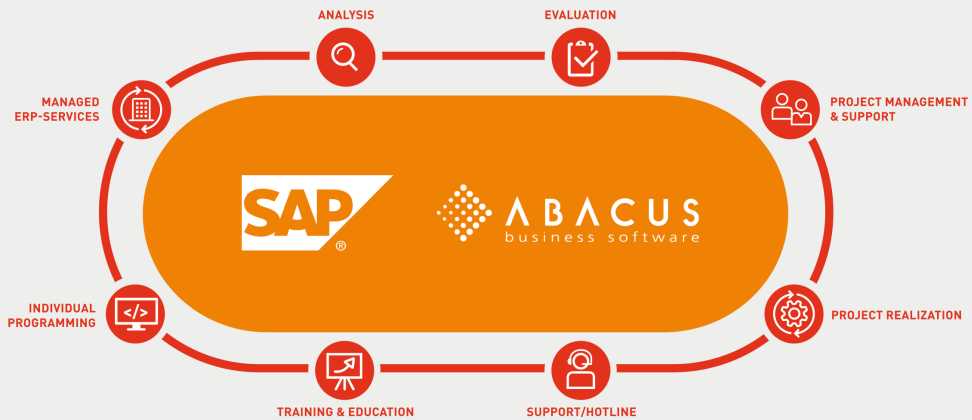

ERP SERVICES

UMFANGREICHE SERVICES FÜR ERFOLGREICHE ERP-LÖSUNGEN

Unsere Vision ist es, unseren Kunden dabei zu helfen, ihre Geschäftsprozesse dank unserer Unterstützung kontinuierlich zu verbessern. Dadurch, dass wir verschiedene ERP-Lösungen anbieten, kann der Beratungsprozess bei uns bereits bei der Evaluation und nicht erst bei der Implementierung des Systems beginnen.

IHRE VORTEILE

- ✔ VOLLUMFÄNGLICHE ERP-BERATUNG
- ✔ PROFESSIONELLE PROJEKTABLÄUFE UND IMPLEMENTIERUNG
- ✔ ZERTIFIZIERTE PRODUKT EXPERTEN
- ✔ PRODUKTUNABHÄNGIGE ANFORDERUNGSANALYSE UND EVALUATIONSUNTERSTÜTZUNG
- ✔ QUALIFIZIERTES UND LANGJÄHRIGES BERATUNGSTEAM
- ✔ MIT UMFANGREICHEN ERP-SERVICES SIND WIR AUCH NACH DER PROJEKTREALISIERUNG FÜR SIE DA

UMFASSENDES ANGEBOT

ANALYSE VON BESTEHENDEN ERP-LÖSUNGEN

Unsere Berater analysieren, ob die bei Ihnen eingesetzte ERP-Lösung noch zu Ihren Bedürfnissen passt.

UNTERSTÜTZUNG BEI DER EVALUATION VON ERP-LÖSUNGEN