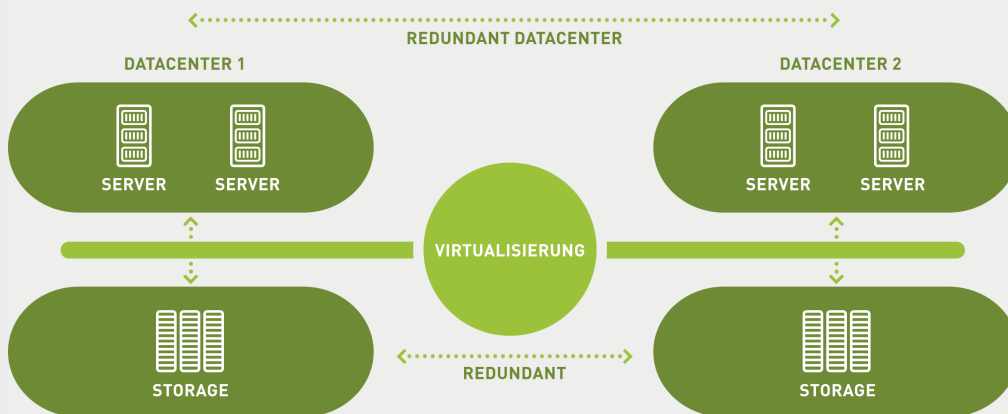

SERVER & STORAGE

DATENMENGEN-EXPLOSION OHNE GRAVIERENDE KOSTENFOLGE

Je weiter die technische Entwicklung voranschreitet, desto gigantischer werden die Datenfluten aus digitalen Informationen, die Ihr Unternehmen speichern und verwalten muss. Eine effiziente IT-Infrastruktur muss daher nicht nur hochverfügbar sein, sondern auch flexibel und skalierbar auf neue Bedürfnisse reagieren können.

IHRE VORTEILE

- ✔ EIN KOMPETENTER PARTNER FÜR ALLE ANFORDERUNGEN
- ✔ SINGLE POINT OF CONTACT
- ✔ HERSTELLERUNABHÄNGIGE BERATUNG
- ✔ REFERENZEN GEBEN IHNEN SICHERHEIT
- ✔ HOCHVERFÜGBARKEITSLÖSUNGEN FÜR KLEINE, MITTLERE UND GROSSE UNTERNEHMEN
- ✔ MÖGLICHKEIT VON HYBRID CLOUD ODER CLOUD BACKUP
- ✔ KOMPLETT-INTEGRATION DURCH MTF

REDUNDANTE SERVER UND STORAGEARCHITEKTUR

Die Infrastruktur-Architekten von MTF bieten massgeschneiderte Server- & Storage-Konzepte für jede Grösse und alle Anforderungen Ihres Rechenzentrums. Wir sind für Sie da: mit modernen Ansätzen, die nachhaltig Kosten senken und zugleich den Betrieb deutlich standardisieren und vereinfachen.

UMFASSENDES ANGEBOT

ARCHITEKTURBERATUNG

Gut beraten mit MTF: Unsere langjährigen, erfahrenen Spezialisten schaffen ganzheitliche Strategien und nachhaltige Lösungen für moderne Rechenzentren.

- Unabhängige Strategieentwicklung
- Konzeptionierung hochverfügbarer Server- und Storage-Umgebungen
- SAN, NAS oder Hyper-Converged Infrastrukturlösungen