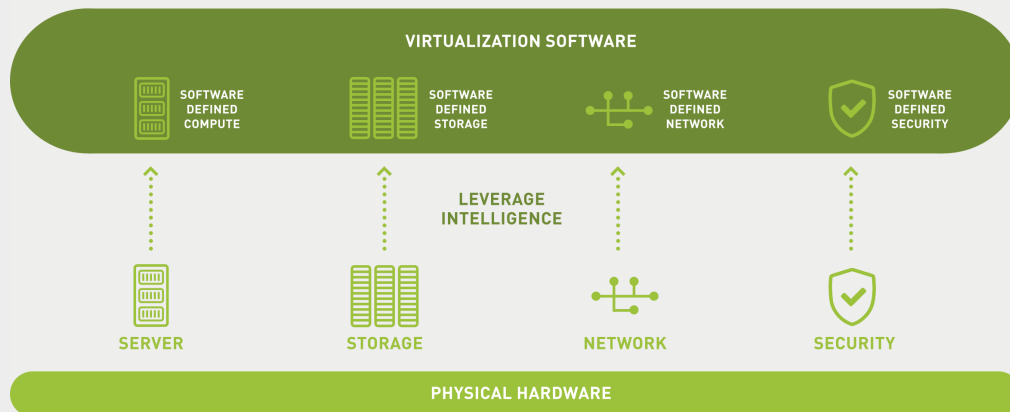

## VIRTUALISIERUNG FÜR HÖCHSTLEISTUNG IN IHRER IT

---

Virtualisierung ermöglicht mehr Effizienz, eine höhere Verfügbarkeit und durch Konsolidierung geringere Kosten. Für einen durchschlagenden Wettbewerbsvorteil optimieren wir Ihre bestehende IT-Infrastruktur durch Server-, Storage-, Client- oder auch Applikationsvirtualisierung und entwickeln mit Ihnen gemeinsam ein modernes Data Center.

## IHRE VORTEILE

---

- ✔ **HÖHERE ENERGIEEFFIZIENZ BEIM BETRIEB VON HARDWARE**
- ✔ **HOCHVERFÜGBARKEIT UNTERNEHMENSKRITISCHER SYSTEME**
- ✔ **VEREINFACHT E HARDWAREBESCHAFFUNG UND -ERNEUERUNG**
- ✔ **OPTIMALE AUSLASTUNG DER RECHENKAPAZITÄTEN**
- ✔ **SCHNELLERE BACKUP- UND RESTORE-ZEITEN**
- ✔ **FLEXIBILITÄT BEI NEUEN ANFORDERUNGEN**

# VIRTUALISIERUNG IM SOFTWARE DEFINED DATACENTER

Virtualisierung im Software Defined Datacenter koppelt Software, wie zum Beispiel ein Betriebssystem oder ein Speichersystem von der notwendigen Hardware ab.

## SOFTWARE DEFINED DATACENTER

Alles unter einem Dach: Die durchgängige Virtualisierung ist um eine weitere Abstraktionsschicht erweiterbar, mit der die gesamte Infrastruktur gesteuert, kontrolliert, provisioniert und automatisiert werden kann. Mittels eines Software Defined Datacenters (SDDC) lässt sich modernste Rechenzentrumstechnik selbst über geografisch getrennte Infrastrukturen hinweg herstellen.