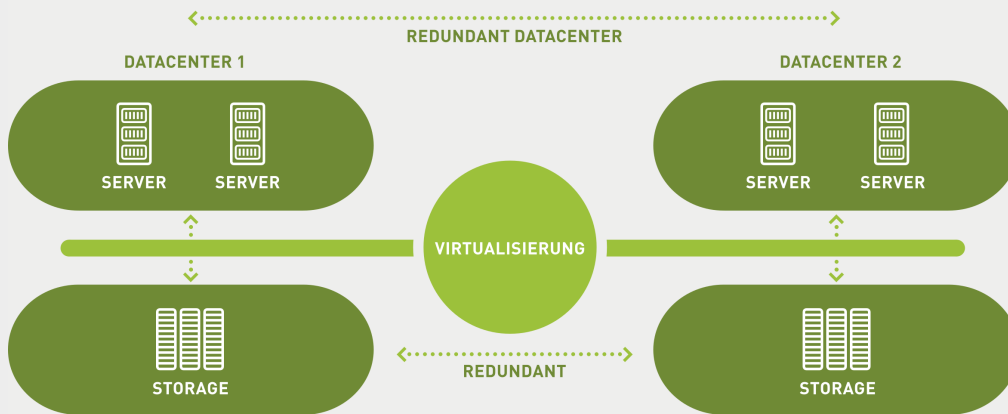

SERVER & STORAGE

DATENMENGEN-EXPLOSION OHNE GRAVIERENDE KOSTENFOLGE

Je weiter die technische Entwicklung voranschreitet, desto gigantischer werden die Datenfluten aus digitalen Informationen, die Ihr Unternehmen speichern und verwalten muss. Eine effiziente IT-Infrastruktur muss daher nicht nur hochverfügbar sein, sondern auch flexibel und skalierbar auf neue Bedürfnisse reagieren können.

IHRE VORTEILE

- ✔ EIN KOMPETENTER PARTNER FÜR ALLE ANFORDERUNGEN
- ✔ SINGLE POINT OF CONTACT
- ✔ HERSTELLERUNABHÄNGIGE BERATUNG
- ✔ REFERENZEN GEBEN IHNEN SICHERHEIT
- ✔ HOCHVERFÜGBARKEITSLÖSUNGEN FÜR KLEINE, MITTLERE UND GROSSE UNTERNEHMEN
- ✔ MÖGLICHKEIT VON HYBRID CLOUD ODER CLOUD BACKUP
- ✔ KOMPLETT-INTEGRATION DURCH MTF

REDUNDANTE SERVER UND STORAGEARCHITEKTUR

Die Infrastruktur-Architekten von MTF bieten massgeschneiderte Server- & Storage-Konzepte für jede Grösse und alle Anforderungen Ihres Rechenzentrums. Wir sind für Sie da: mit modernen Ansätzen, die nachhaltig Kosten senken und zugleich den Betrieb deutlich standardisieren und vereinfachen.

UMFASSENDES ANGEBOT

ARCHITEKTURBERATUNG

Gut beraten mit MTF: Unsere langjährigen, erfahrenen Spezialisten schaffen ganzheitliche Strategien und nachhaltige Lösungen für moderne Rechenzentren.

- Unabhängige Strategieentwicklung
- Konzeptionierung hochverfügbarer Server- und Storage-Umgebungen
- SAN, NAS oder Hyper-Converged Infrastrukturlösungen