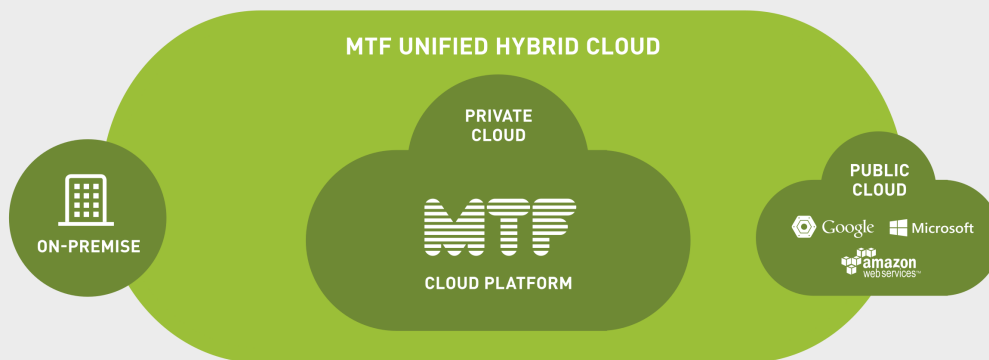

CLOUD COMPUTING

CLOUD COMPUTING FÜR MEHR LEISTUNG UND FLEXIBILITÄT

In einfachen Worten ist Cloud Computing die Bereitstellung von Computingdiensten über das Internet. Cloud Computing ist ein effektiver Weg, Ihrer gesamten Unternehmens-IT zu mehr Leistung zu verhelfen und dabei die Kosten und den administrativen Aufwand auf ein Minimum zu reduzieren. Ob Public, Private oder Hybrid Cloud, MTF unterstützt bei der Transition bis hin zum Operating von modernen Cloud-Plattformen.

IHRE VORTEILE

- ✔ SIE BEZIEHEN UND BEZAHLEN NUR, WAS SIE AKTUELL BENÖTIGEN
- ✔ MTF PRIVATE CLOUD ODER PUBLIC RESPEKTIVE HYBRID CLOUD MIT MTF ALS PARTNER
- ✔ ORTSUNABHÄNGIGES ARBEITEN ZU JEDER ZEIT VON ÜBERALL
- ✔ FLEXIBLE UND SCHNELLE AUSBAUMÖGLICHKEITEN OHNE INVESTITIONEN
- ✔ ABBILDUNG JEDLICHER INDIVIDUELLER IT-UMGEBUNGEN MÖGLICH
- ✔ SYSTEME UND SOFTWARE JEDERZEIT AUF DEM NEUESTEN STAND

UNIFIED CLOUD COMPUTING MIT MTF

MTF bietet professionelles Cloud Computing für KMU und Enterprise. Schweizer Qualität und Verlässlichkeit in der Cloud seit über 15 Jahren. Die Cloud Services der MTF decken alle möglichen Cloud-Anforderungen ab. Ob Infrastructure as a Service, Platform as a Service oder Software as a Service, MTF bietet für alle Cloud-Modelle eine Lösung, egal ob in der Private Cloud von MTF, Hybrid oder Public Cloud betrieben.

SERVICEMODELLE IN DER CLOUD

Die meisten Cloud-Computing-Dienste lassen sich in drei grundlegende Kategorien gliedern: IaaS (Infrastructure-as-a-Service), PaaS (Platform-as-a-Service) und SaaS (Software-as-a-Service). Da diese Kategorien aufeinander aufbauen, werden sie mitunter als Cloud Computing Stack bezeichnet.